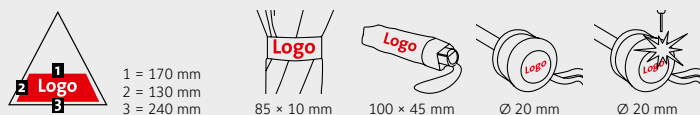

weiß

orange

rot

limette

euroblau

marine

grau

schwarz

PRODUKTEIGENSCHAFTEN

Schirm-Durchmesser	90 cm
Geschlossene Länge	23 cm
Keilanzahl	8
Gewicht	170 g
Gestell	3-teilig
Bezug	100% Polyester-Pongee
Griff	Kunststoff
Stock	Aluminium
Preiskategorie	ab 24 Stk.* < € 6,00
*kleinste VE	ab 96 Stk. < € 5,00

PRODUKTFEATURES

WERBEANBRINGUNG

1 = 170 mm
2 = 130 mm
3 = 240 mm

85 × 10 mm

100 × 45 mm

Ø 20 mm

Ø 20 mm