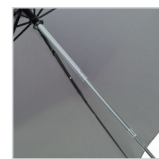

Artikel 5607

Jumbo® Trimagic® Safety Gäste-Taschenschirm

Schirmwerk

3-teiliges Gestell (DE Pat. Nr. 10 2008 057 825 B4/DOS 10 2009 058 416) mit verchromtem Alu-/Stahlstock, Windproof-System mit FARE®FlexBar Kunststoffschienen, spezialbeschichteter Kunststoffgriff mit silberner Auslösetaste, reflektierende Tragekordel, farblich passendes Schiebefutteral, exklusive Sicherheitsfunktion beim Zusammenschieben

Jumbo® Trimagic®

Windsicher
Bedienungs-
freundlich
Hochflexible
Schienen-
konstruktion
www.tuv.com
ID 0000031744

WERBUNG

Produkteigenschaften

⊘ Durchmesser	120 cm
↔ Länge	34 cm
⚖ Gewicht	445 g
🌀 Bezug	Polyester Pongee, Teflon®-beschichtet
👉 Griff	Kunststoff
⊠ Keilanzahl	7
📦 Verpackungseinheit	12 Stück

Spezialbeschichteter Griff mit silberner Auslösetaste und Doming-Möglichkeit

Windproof-System mit FARE®FlexBar Kunststoffschienen

Stabiler Stock aus Aluminium und Stahl

Daupont
Teflon
Stoffe

Alutec®

STOP

120 cm
34 cm