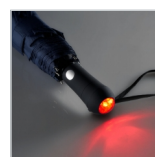

Artikel 5571

Safebrella® LED Automatik-Mini-Taschenschirm

3-teiliges Gestell mit verchromtem Stahlstock, spezialbeschichteter schwarzer Kunststoffgriff mit silberner Auslösetaste und schwenkbarem LED-Leuchtkopf (inkl. Knopfzellen), an den Keilecken ausgestattet mit 3M™ Scotchlite™ Reflective Material. Gewinner des Best of Bestseller Awards 2012.

Schirmwerk

Safebrella®

Produkteigenschaften

⊘ Durchmesser	98 cm
↔ Länge	34 cm
⚖ Gewicht	380 g
🧺 Bezug	Polyester-Pongee
👉 Griff	Kunststoff, schwarz, schwenkbarer LED-Leuchtkopf
⊠ Keilanzahl	8
📦 Verpackungseinheit	12 Stück

Schwenkbarer LED-Leuchtkopf

Windproof-System

3M™ Scotchlite™ Reflective Material

3M Scotchlite™
Reflective Material

Werbeanbringung

1 = 170 mm
2 = 130 mm
3 = 240 mm

85 x 15 mm

120 x 45 mm

40 x 6 mm

rot

marine

grau

schwarz