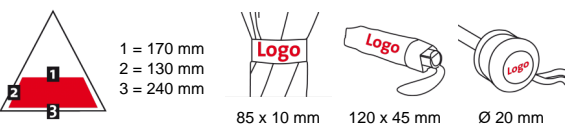

Artikel 5002

Mini-Topless-Taschenschirm

3-teiliges schwarzes Stahlgestell, schwarze Kunststoffspitzen, elastische Tragekordel

Schirmwerk

WERBUNG

Produkteigenschaften

	Durchmesser	98 cm
	Länge	23,5 cm
	Gewicht	280 g
	Material	Polyester-Pongee
	Griff	Kunststoff, schwarz
	Keilanzahl	8
	Verpackungseinheit	48 Stück

Schwarz galvanisiertes Gestell

Spezialbeschichteter schwarzer Kunststoffgriff mit Doming-Möglichkeit

Werbeanbringung

gelb

orange

rot

grün

euroblau