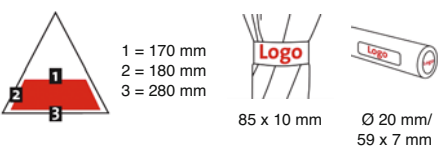

Artikel 1152

Automatik-Stockschirm

10 mm Stahlstock, schwarz galvanisiert, Windproof-Automatikgestell, Griff mit zwei Doming-Möglichkeiten, schwarze Nickelspitzen

Schirmwerk

Produkteigenschaften

∅	Durchmesser	105 cm
↔	Länge	82,5 cm
👤	Gewicht	400 g
🧵	Bezug	Polyester-Pongee
👉	Griff	Kunststoff, schwarz
⊠	Keilanzahl	8
📦	Verpackungseinheit	48 Stück

Werbeanbringung